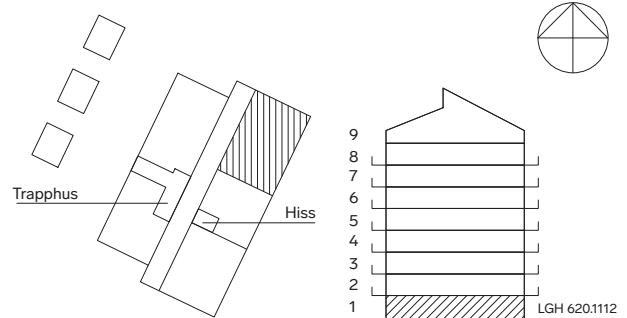

Förklaring

K Kylskåp	ST Städsåp/ städnredn.
F Frys	TM Plats för Tvättmaskin
K/F Kylskåp/Frys	TT Plats för Torktumlare
MIC Micro i hög-/väggskåp	G Garderob
(DM) Diskmaskin	L Linneskåp

Reservation för eventuella ändringar och ytavvikelser