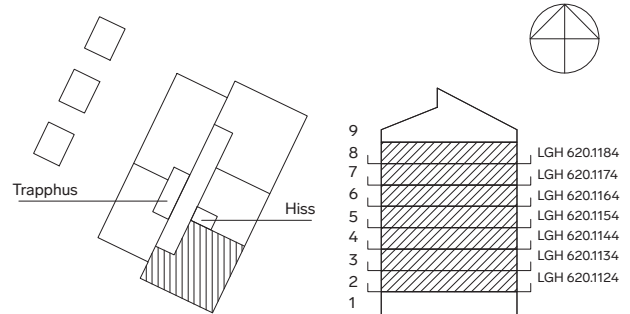

## Förklaring

 K	Kylskåp	 ST	Städsåp/ städinredn.
 F	Frys	 TM	Plats för Tvättmaskin
 K/F	Kylskåp/Frys	 TT	Plats för Torktumlare
 MIC	Micro i hög-/väggskåp	 G	Garderob
 (DM)	Diskmaskin	 L	Llinneskåp

Reservation för eventuella ändringar och ytavvikelser